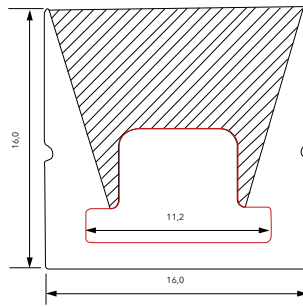

Kit profilo

400946

Profilo in silicone con diffusore opale + tappi + clips

Dati generali

Product overview

Nome prodotto/Product name	PROFILO
Codice prodotto/Product code	400946
Materiale/Housing material	Silicone
Colore/Colour	Bianco
Certificazione/Certifications	CE
Dimensioni articolo/Carton product	1,6x1,6x200 (cm)
Dimensioni cartone/Carton dimensions	28,0x33,0x22,0(cm)
Imballo/Packing	10/1

Scheda Tecnica - Technical Sheet

Kit profilo

400946

Packaging

Export carton

Kit profilo

400946

SEZIONE PROFILO E DIFFUSORE Profile e diffuser section

LUNGHEZZA 2 METRI

30,00 mm	50,00 mm

30,00 mm	50,00 mm

30,00 mm	50,00 mm