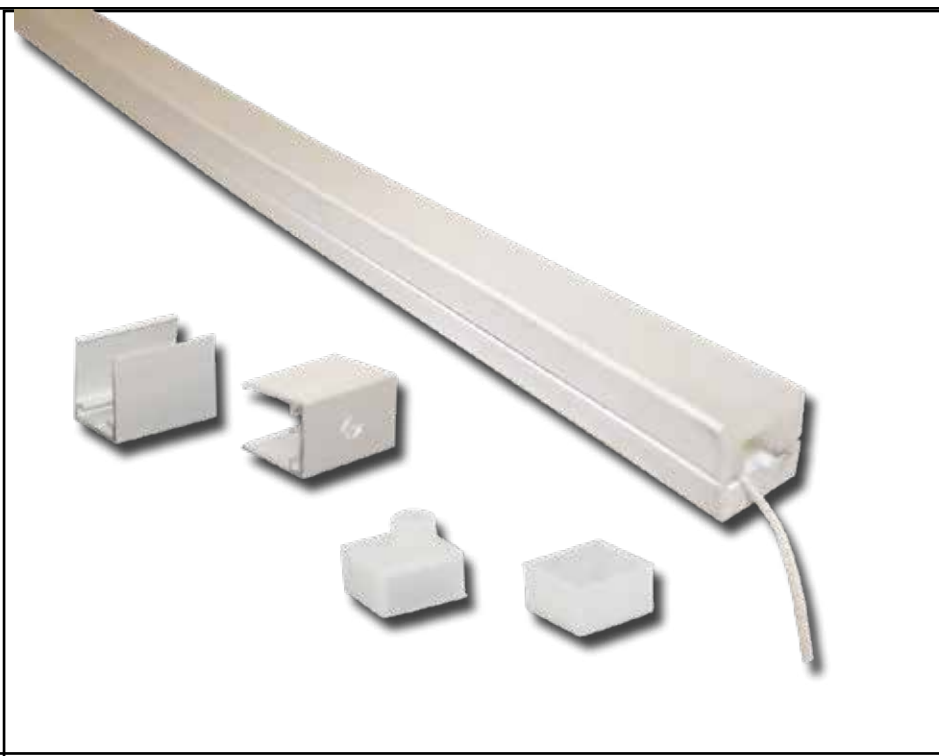

Kit profilo

400946

Profilo in silicone con diffusore opale + tappi + clips

Dati generali

Product overview

Nome prodotto/Product name	PROFILO
Codice prodotto/Product code	400946
Materiale/Housing material	Silicone
Colore/Colour	Bianco
Certificazione/Certifications	CE
Dimensioni articolo/Carton product	1,6x1,6x200 (cm)
Dimensioni cartone/Carton dimensions	28,0x33,0x22,0(cm)
Imballo/Packing	10/1

Scheda Tecnica - Technical Sheet

Kit profilo

400946

Packaging

Export carton

Kit profilo

400946

SEZIONE PROFILO E DIFFUSORE Profile e diffuser section

LUNGHEZZA 2 METRI

30,00 mm	50,00 mm

30,00 mm	50,00 mm

30,00 mm	50,00 mm