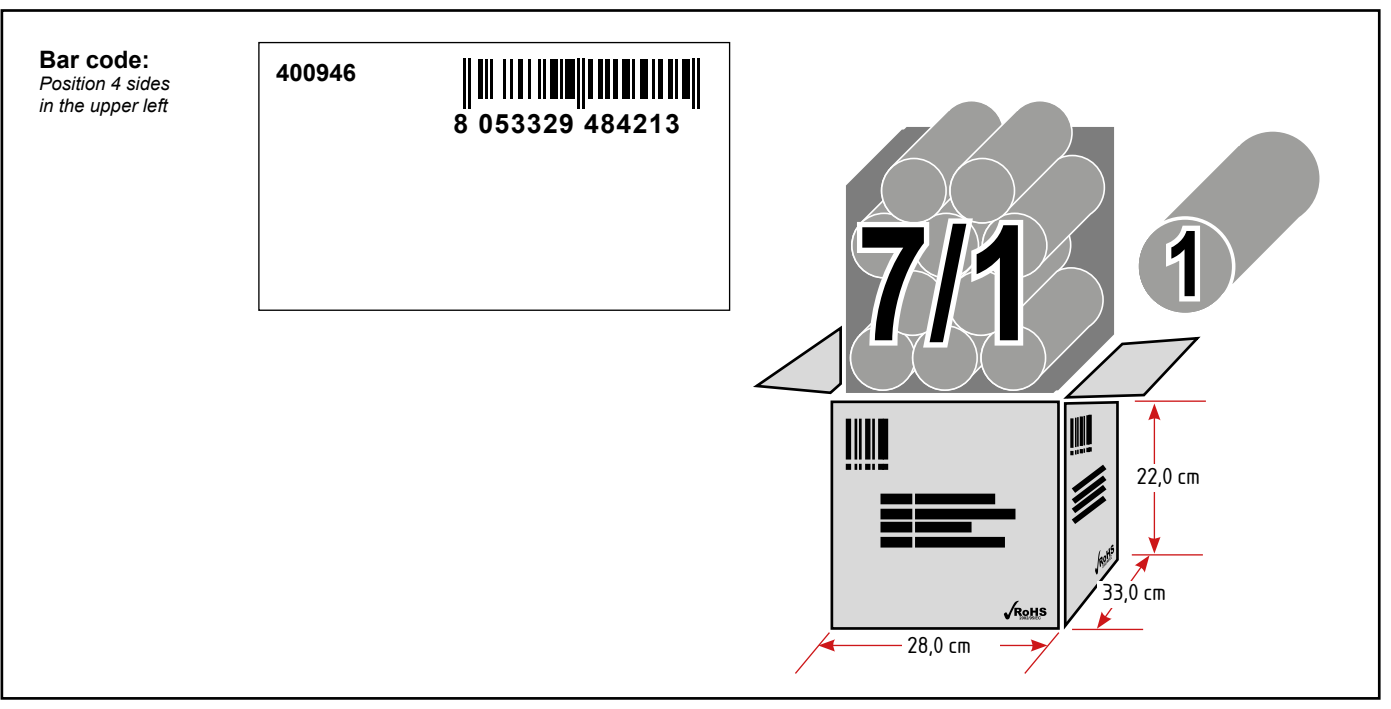

Kit profilo

400946

Profilo in silicone con diffusore opale + tappi + clips

Dati generali

Product overview

Nome prodotto/Product name	PROFILO
Codice prodotto/Product code	400946
Materiale/Housing material	Silicone
Colore/Colour	Bianco
Certificazione/Certifications	CE
Dimensioni articolo/Carton product	1,6x1,6x200 (cm)
Dimensioni cartone/Carton dimensions	28,0x33,0x22,0(cm)
Imballo/Packing	10/1

Scheda Tecnica - Technical Sheet

Kit profilo

400946

Packaging

Export carton

Kit profilo

400946

SEZIONE PROFILO E DIFFUSORE Profile e diffuser section

LUNGHEZZA 2 METRI

30,00 mm	50,00 mm

30,00 mm	50,00 mm

30,00 mm	50,00 mm