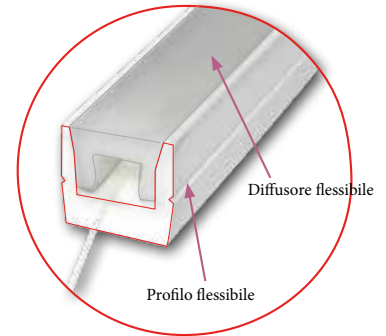

Kit profilo

400946

Profilo in silicone con diffusore opale + tappi + clips

Dati generali

Product overview

Nome prodotto/Product name	PROFILO
Codice prodotto/Product code	400946
Materiale/Housing material	Silicone
Colore/Colour	Bianco
Certificazione/Certifications	CE
Dimensioni articolo/Carton product	1,6x1,6x200 (cm)
Dimensioni cartone/Carton dimensions	28,0x33,0x22,0(cm)
Imballo/Packing	10/1

Scheda Tecnica - Technical Sheet

Kit profilo

400946

Packaging

Export carton

Kit profilo

400946

SEZIONE PROFILO E DIFFUSORE Profile e diffuser section

LUNGHEZZA 2 METRI

30,00 mm	50,00 mm

30,00 mm	50,00 mm

30,00 mm	50,00 mm