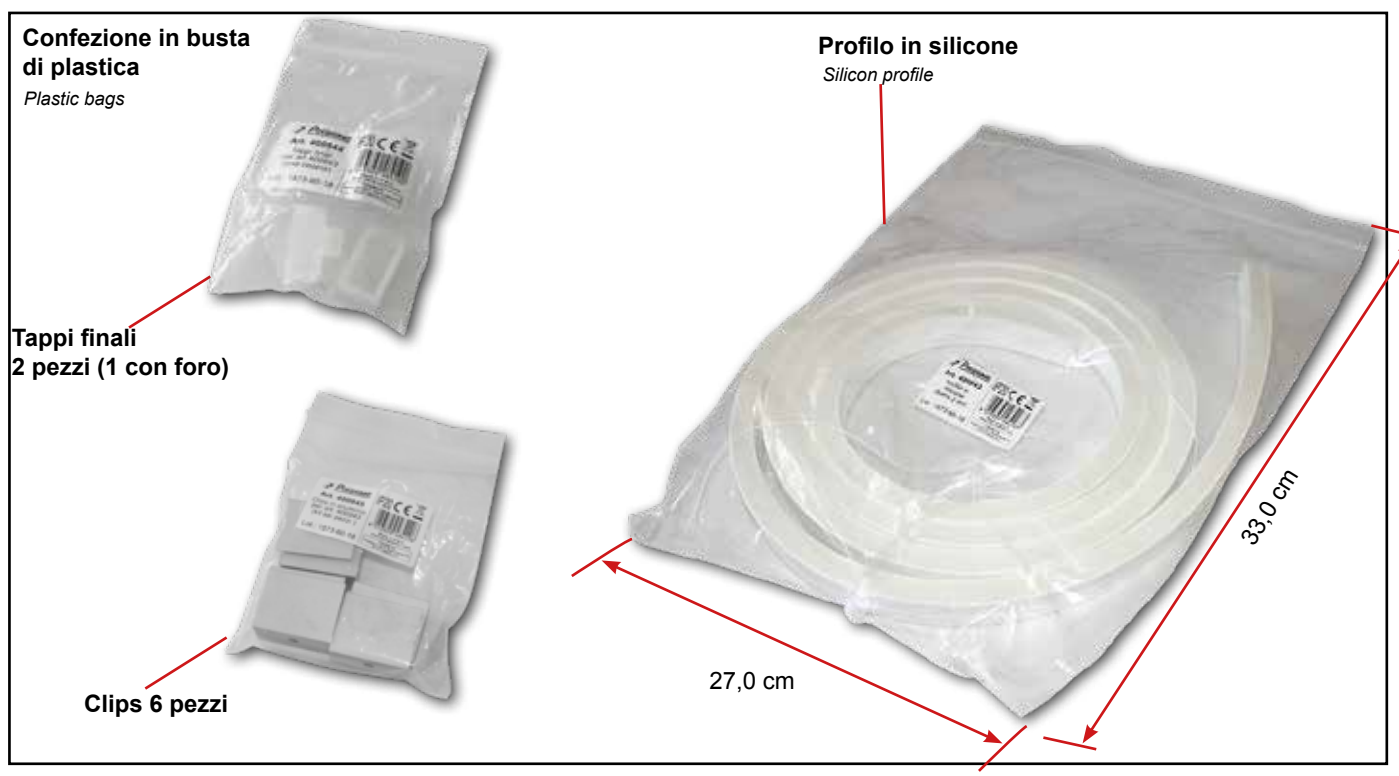

Kit profilo

400946

Profilo in silicone con diffusore opale + tappi + clips

Dati generali

Product overview

Nome prodotto/Product name	PROFILO
Codice prodotto/Product code	400946
Materiale/Housing material	Silicone
Colore/Colour	Bianco
Certificazione/Certifications	CE
Dimensioni articolo/Carton product	1,6x1,6x200 (cm)
Dimensioni cartone/Carton dimensions	28,0x33,0x22,0(cm)
Imballo/Packing	10/1

Scheda Tecnica - Technical Sheet

Kit profilo

400946

Packaging

Export carton

Kit profilo

400946

SEZIONE PROFILO E DIFFUSORE Profile e diffuser section

LUNGHEZZA 2 METRI

30,00 mm	50,00 mm

30,00 mm	50,00 mm

30,00 mm	50,00 mm